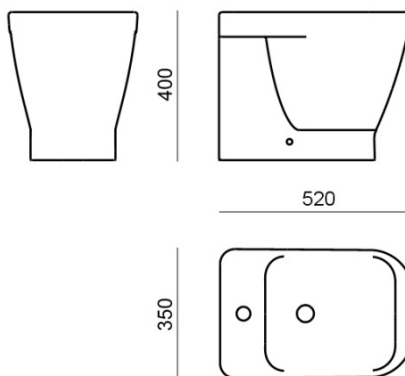

## General Features

Code	Description
134410	Look bidet
134420	Look bidet with holes for hose с отверстиями для шлангов
134415	Look bidet w/holes for cover с отверстиями для крышки
134425	Look bidet w/holes for hose & cover с отвест. для шлангов

**Construction** и крышки With tap hole с отвест. для смесителя  
With ring embellishment без острых граней

**МОНТАЖНЫЙ КОМПЛЕКТ** включен(ref. 24)

**Инструкция сборки** не включена

**Complements** ref. 23441 - Look clipoff slowclose крышка для биде  
Taps with and without pop up waste

### General dimensions

**Look bidet**