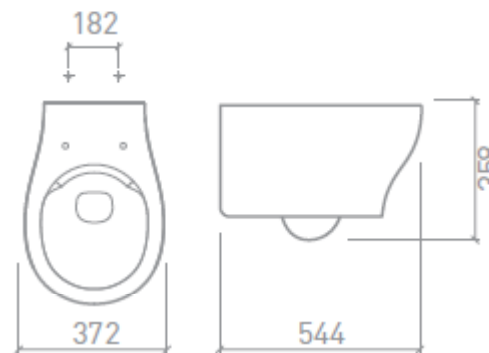

General Features

Code

139032

Description

SanProject rimflush wall hung WC

Construction Подвесной унитаз с системой слива ободка **rimflush** (без обода), что способствует гигиене, облегчает операции очистки и уменьшает распространение микробов
Невидимая фиксация
Без отверстий в боковинах

монтажный комплект

включен в упаковку. наполовину предустановлен на заводе (code 5200)

инструкция сборки

включен в упаковку с рамой или в упаковку с монтажным набором

General dimensions

SanProject wall hung wc