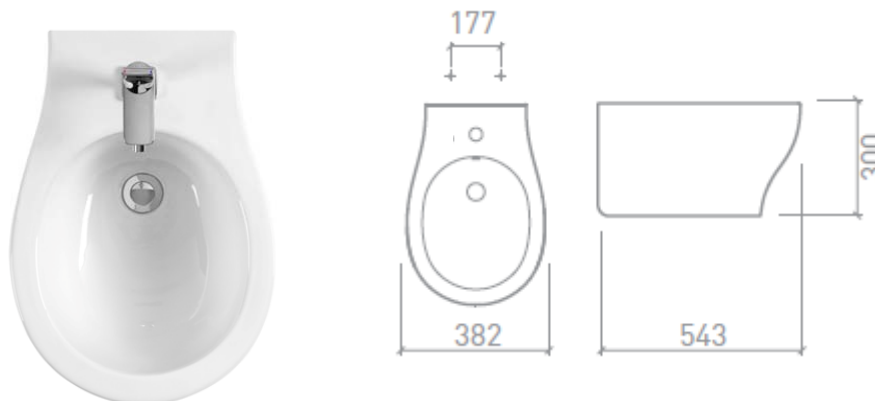

General dimensions

SanProject wall hung bidet